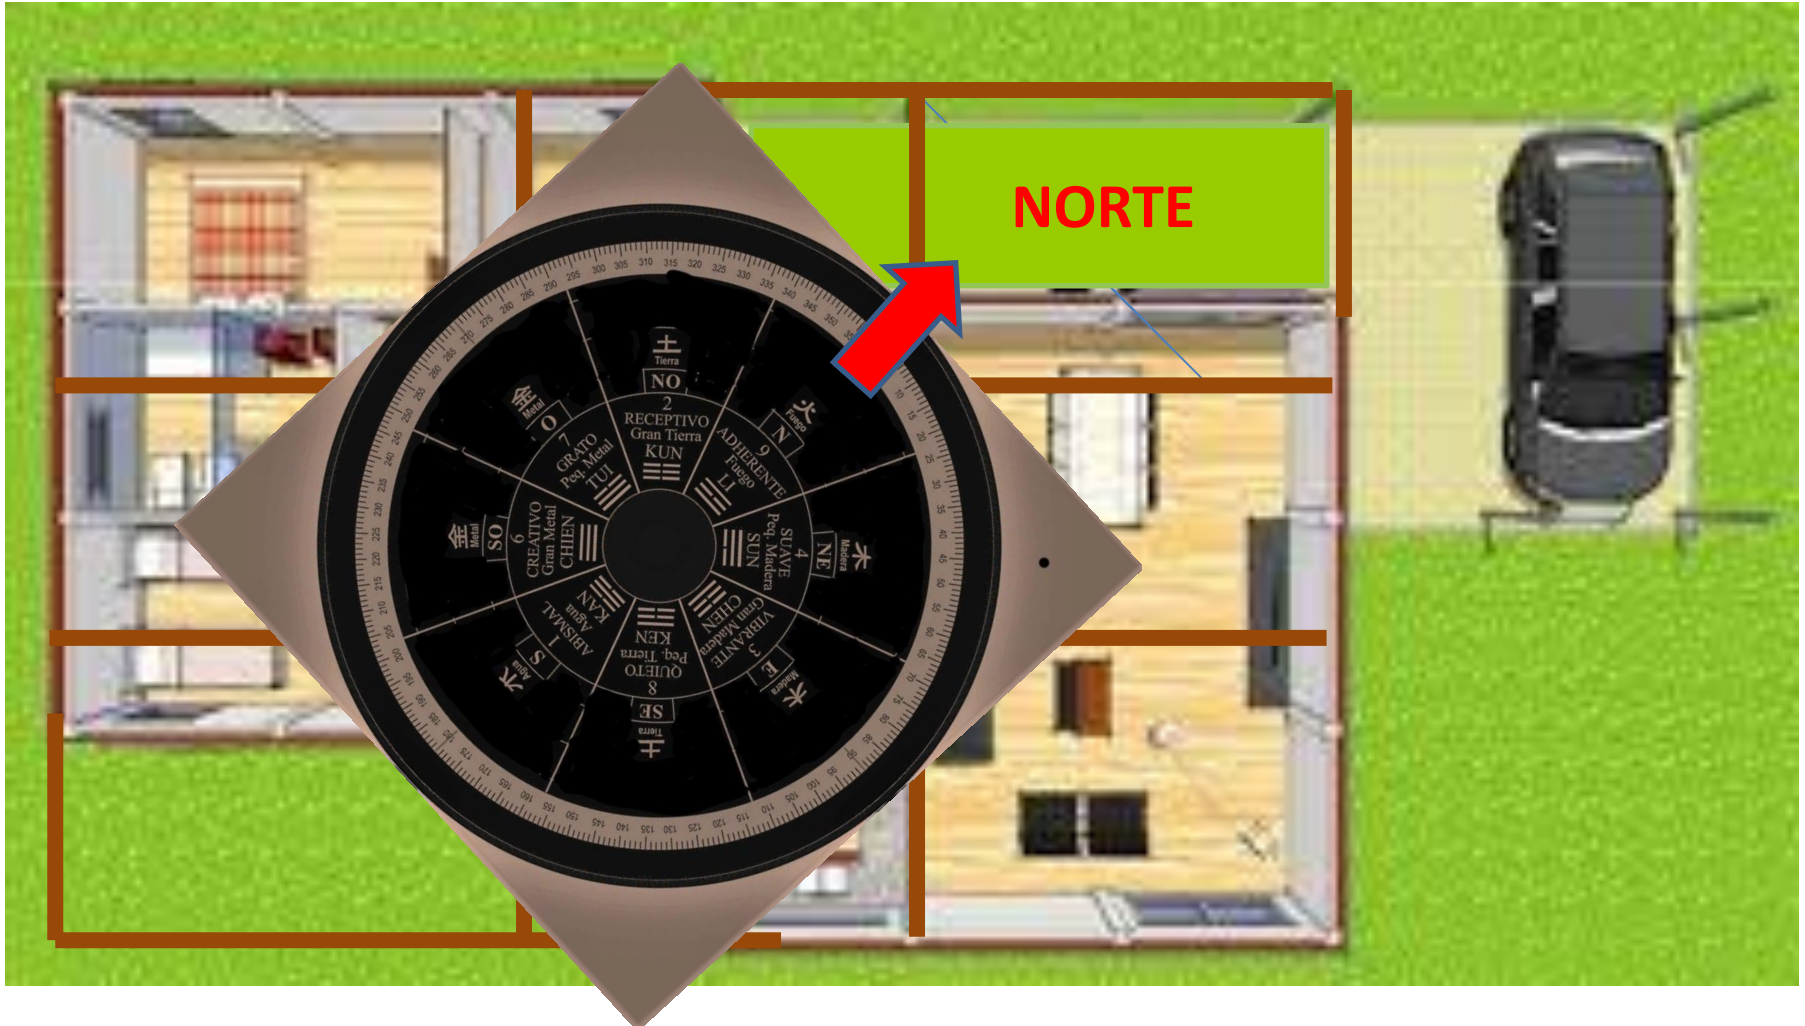

FORMAS DE MEDICION

a.) CON BRUJULA DE APLICACION CELULARES

b) CON BRUJULAS QUE TENGAN GRADOS

-
- MIDO DESDE EL CENTRO DE LA CASA PARA COLOCAR LAS ORIENTACIONES DEL BAGUA
- MIDO DESDE EL CENTRO DEL LIVING PARA ACTIVAR LAS ASPIRACIONES VITALES

.....

EL BAGUA

1 ARME EL BAGUA

LA ESTRUCTURA Y EL APRENDIZAJE

LA ESTRUCTURA Y LA SALA

La sala de estar

1 ARME EL BAGUA